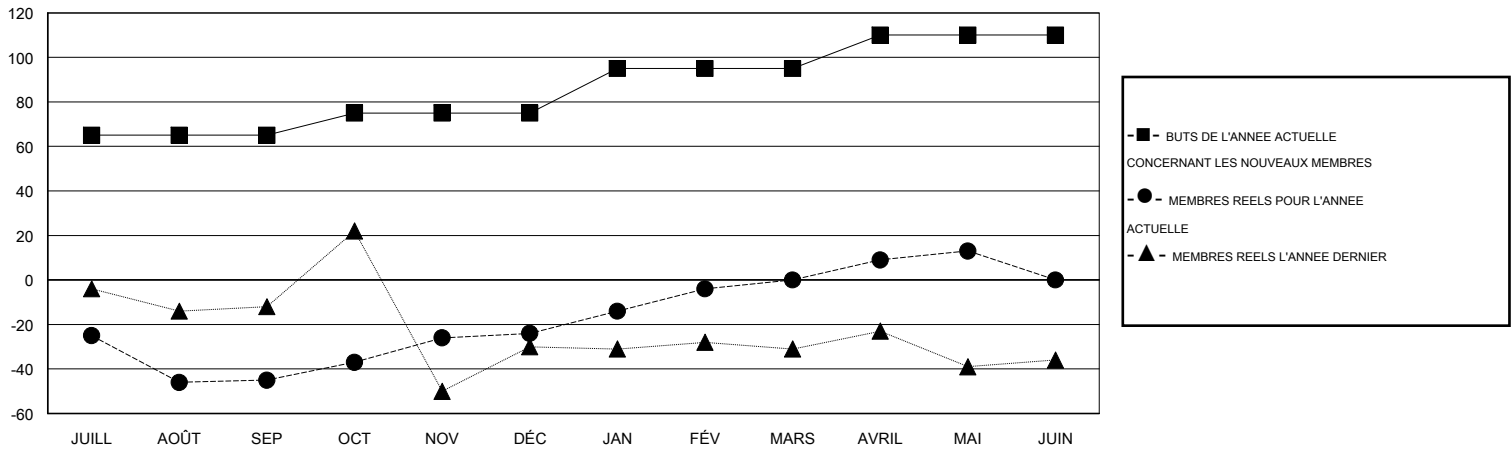

BUTS ET MEMBRES REELS - CUMULATIF

CLUBS RADIÉS: 0	74 CLUBS OF 99 ONT AJOUTE 1 OU PLUSIEURS NOUVEAUX MEMBRES	<u>DISTRIBUTION PAR SEXE</u>
		HOMME 3,391 (87.24%)
		FEMME 496 (12.76%)
<u>MEMBRES RADIÉS</u>	CLIQUER ICI POUR AVOIR LES DONNEES DE L'EVALUATION DE SANTE	MEMBRES D'UNITE FAMILIALE 2
DECEDE 33		CHEF DE FAMILLE 1
CLUB ANNULE 0		N'EST PAS CHEF DE FAMILLE 1
AUTRE 139		
TOTAL 172