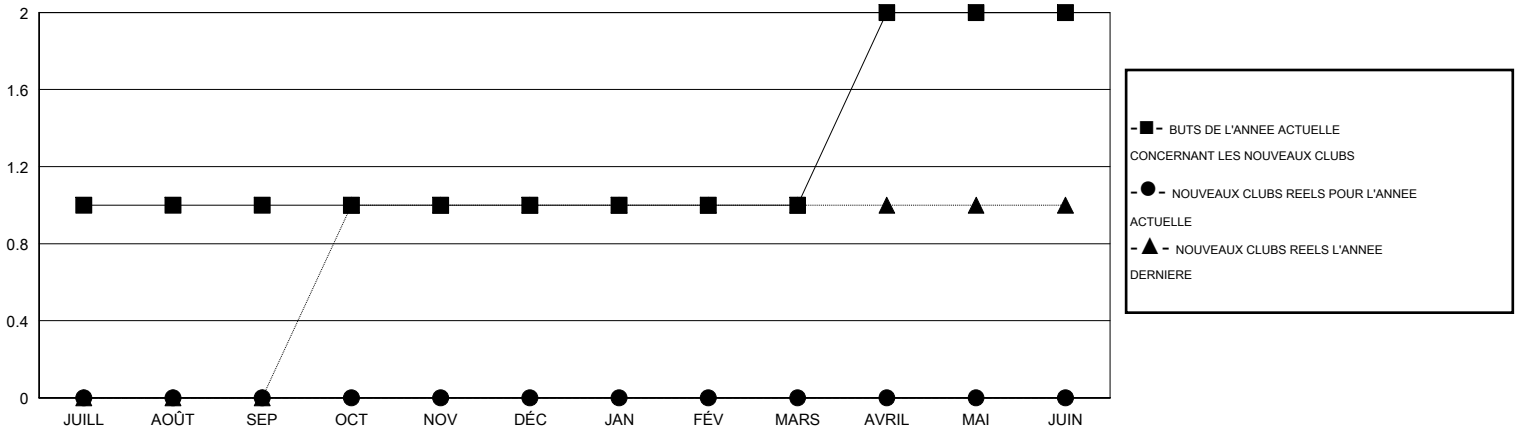

MONTHLY MEMBERSHIP PROGRESS REPORT

District 102 W

Results as of: 5/31/2016

GMT: Carl Robert Rettby

LIEU SWITZERLAND

RC EME 4

Clubs					Membres				
RESULTATS POUR 2015-2016					RESULTATS POUR 2015-2016				
TRIMESTRE	BUT CONCERNANT LES NOUVEAUX CLUBS	NOUVEAUX CLUBS	CLUBS ANNULÉS	GAIN NET/PERTE NETTE	TRIMESTRE	BUT CONCERNANT LES NOUVEAUX MEMBRES	MEMBRES FONDATEURS ET NOUVEAUX AJOUTÉS	MEMBRES RADIÉS	GAIN NET/PERTE NETTE
JUILL/AOÛT/SEP	1	0	0	0	JUILL/AOÛT/SEP	65	47	92	-45
OCT/NOV/DÉC	0	0	0	0	OCT/NOV/DÉC	10	57	36	21
JAN/FÉV/MARS	0	0	0	0	JAN/FÉV/MARS	20	44	20	24
AVRIL/MAI/JUIN	1	0	0	0	AVRIL/MAI/JUIN	15	37	24	13

BUTS ET NOUVEAUX CLUBS REELS - CUMULATIF

BUTS ET MEMBRES REELS - CUMULATIF

CLUBS RADIÉS: 0	74 CLUBS OF 99 ONT AJOUTE 1 OU PLUSIEURS NOUVEAUX MEMBRES	<u>DISTRIBUTION PAR SEXE</u>
		HOMME 3,391 (87.24%)
		FEMME 496 (12.76%)
<u>MEMBRES RADIÉS</u>	CLIQUER ICI POUR AVOIR LES DONNEES DE L'EVALUATION DE SANTE	MEMBRES D'UNITE FAMILIALE 2
DECEDE 33		CHEF DE FAMILLE 1
CLUB ANNULE 0		N'EST PAS CHEF DE FAMILLE 1
AUTRE 139		
TOTAL 172		